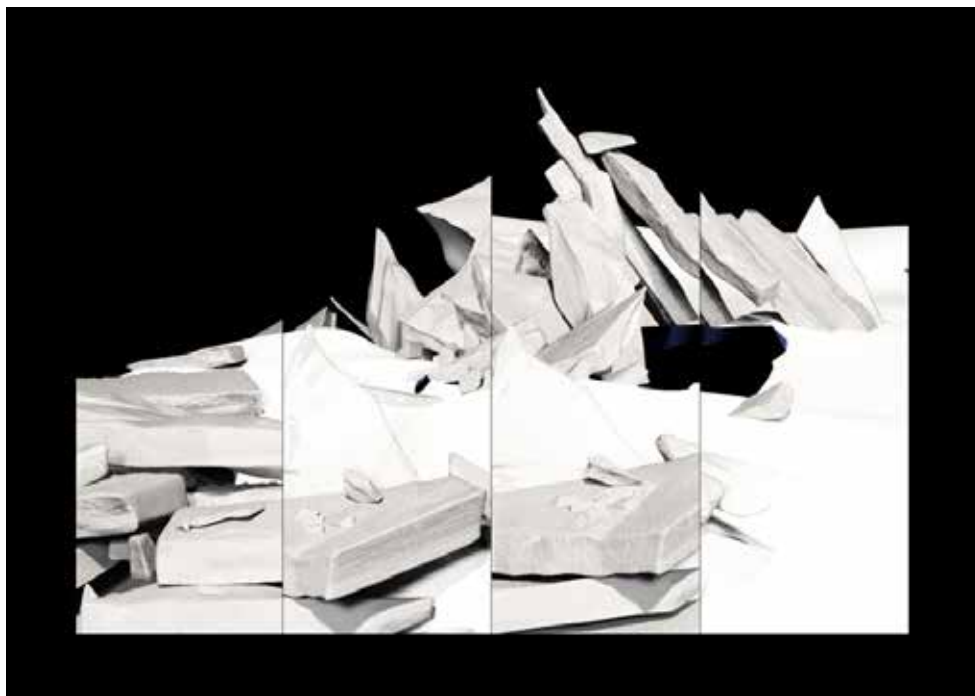

LEYOKKI

Tisseur de lignes de fuite.

Artiste et cinéaste, il explore les liens entre sens figural et sens musical.

Vit et travaille entre Paris et Bruxelles.

Dernières réalisations: //wreckOfHope, quatuor visuel à partir de la Mer de glace de Caspar David Friedrich.

Fonde avec Jonathan Larcher le collectif Brèches, collectif d'expérimentation autour de l'anthropologie, de l'archive et des pratiques figuratives. Ils réalisent ensemble Amintire (2016).

EISMEER (screenshot of the video) - 2015.

PRINCIPALES EXPOSITIONS

2016

- Projection de Eismeer dans le cadre de l'exposition Frontières. Galerie Pannonica. Bruxelles

2015

- Projection en galerie de la Variation sur un thème de Kapoor, dans le cadre du Festival Ici & Demain.

Espace Oppidum, Paris.

2013

Projection de BBL et de Babel (Stravinsky) dans le cadre d'une performance de l'artiste Régine Gaud.

Cité des Sciences et de l'Industrie, Paris.

2012

Exposition de l'installation Drus Basilikos dans le cadre de la fête des feuilles.

MAPRA, Lyon.

2011

Exposition de l'installation Drus Basilikos. Hall de la Charité, Lyon.

Projection de Mondestrunken dans le cadre d'un spectacle autour de la musique dodécaphonique. Centre culturel de Dardilly, Dardilly.

FILMS COMMANDES

2014

- Essai visuel sur le Requiem de Duruflé interprété par les Voix des Possibles, dirigé par Antoine Bretonnière.

2013

- Essai visuel sur la Jeune fille et la mort, interprété par les Voix des Possibles, dirigé par Antonin Rey.

2012

- Quand Beethoven se met en colère; essai visuel sur le concert de l'Orchestre Antipodes, dirigé par Alexandre Bloch.

2009-2010

Collaboration avec le Carré d'art (Nîmes) pour les films sur les installations des expositions Projections et Isa Melsheimer / Michael Rædeker.